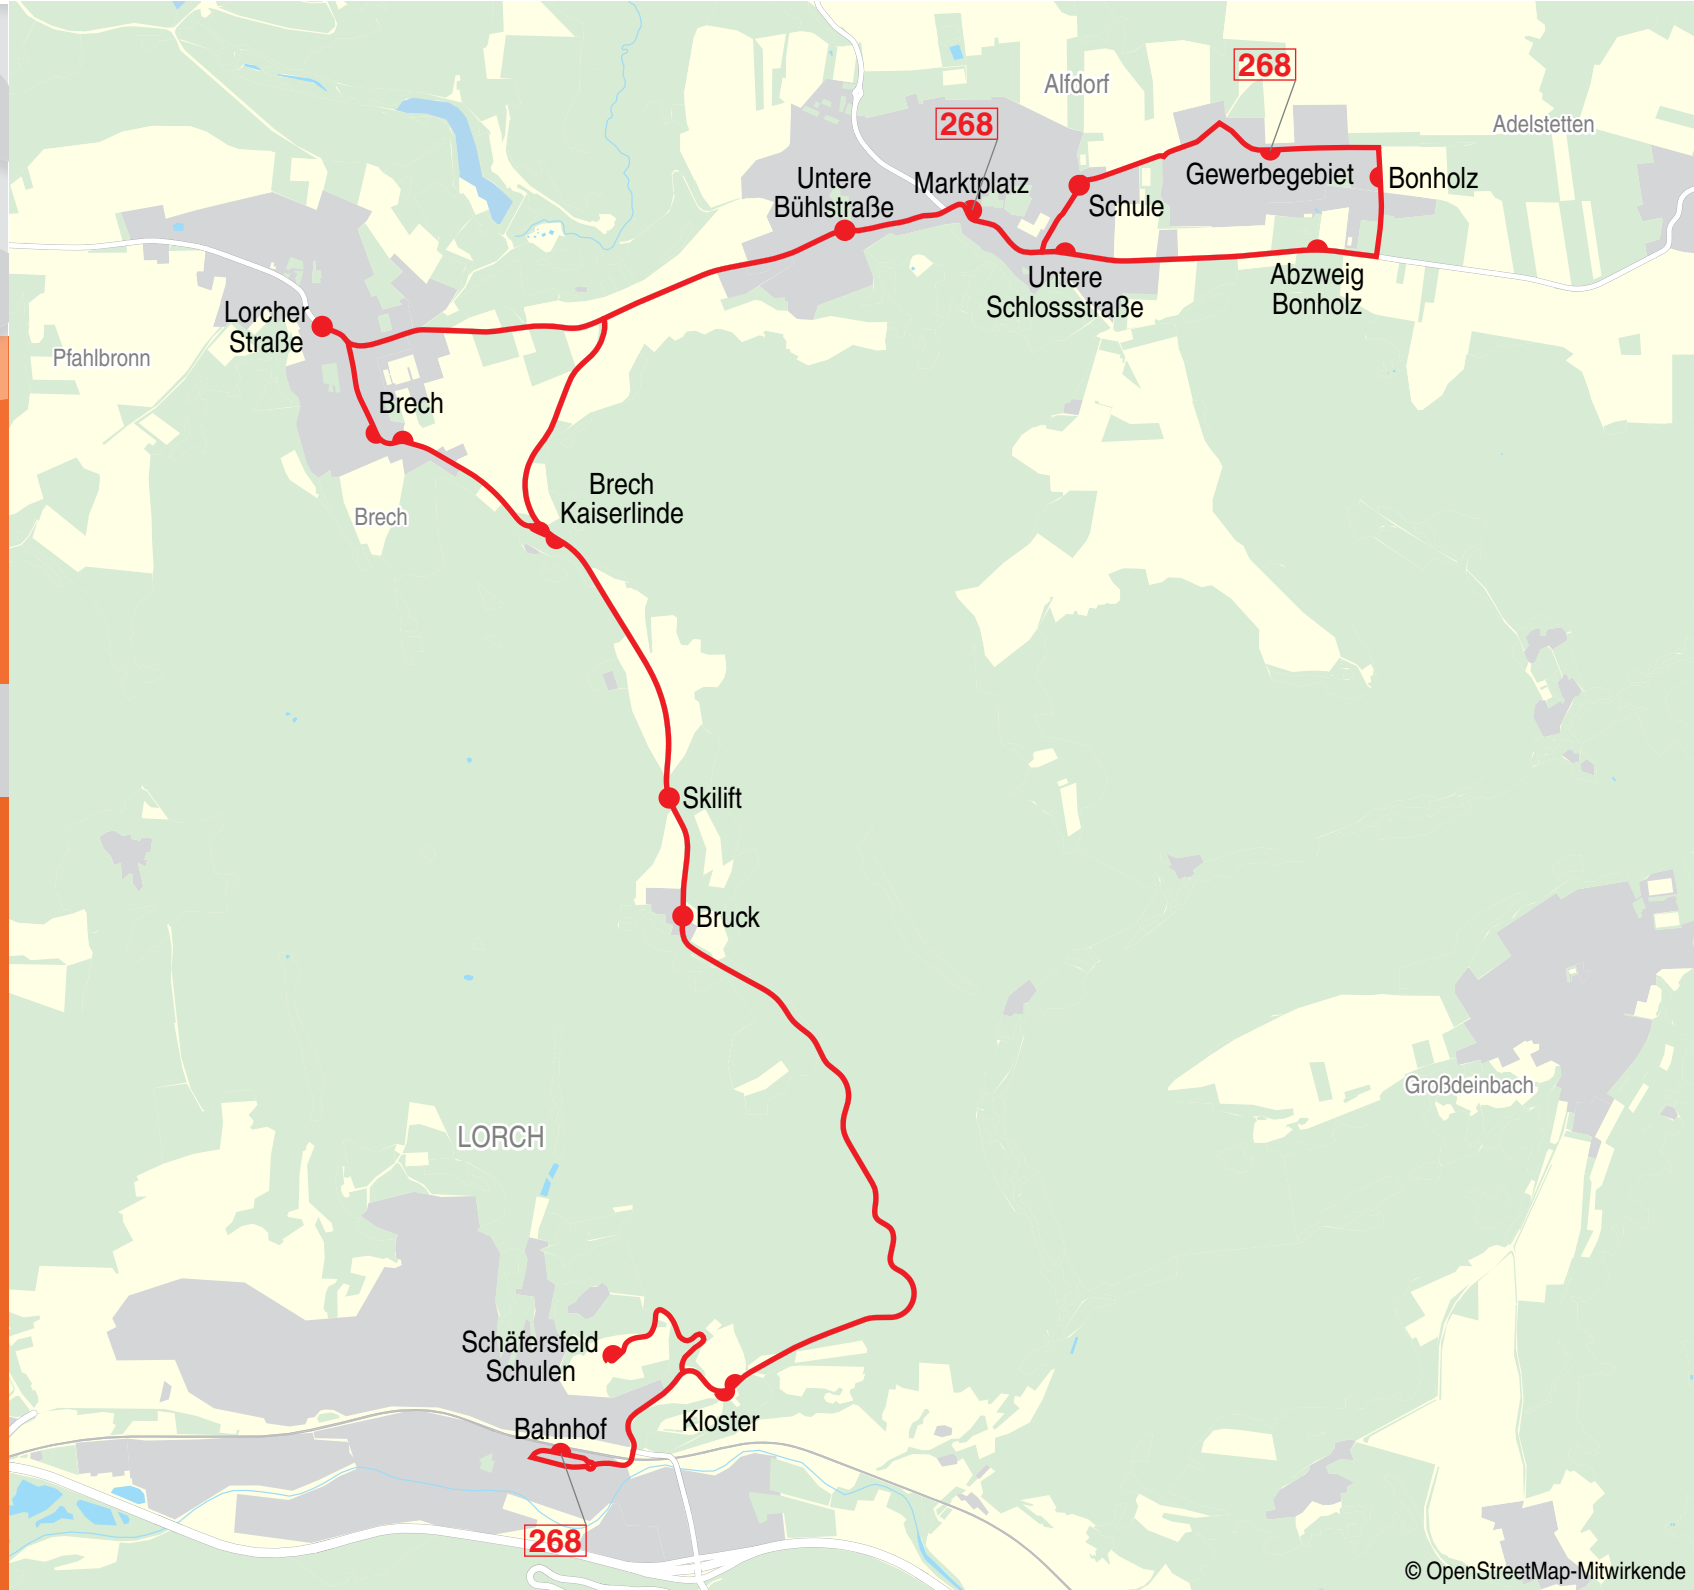

268

Alfdorf - Pfahlbronn - Lorch

Gültig ab 15.12.2024

Dannenmann

Haben Sie noch Fragen?

Omnibus Dannenmann
Telefon: +49 7151 96922-0
E-Mail: info@omnibus-dannenmann.de
www.omnibus-dannenmann.de

VVS- Service

Telefon: +49 711 19449
www.vvs.de

Verkehrs- und Tarifverbund
Stuttgart GmbH (VVS)
Rotebühlstraße 121
70178 Stuttgart

Am 24. und 31.12 Verkehr wie samstags