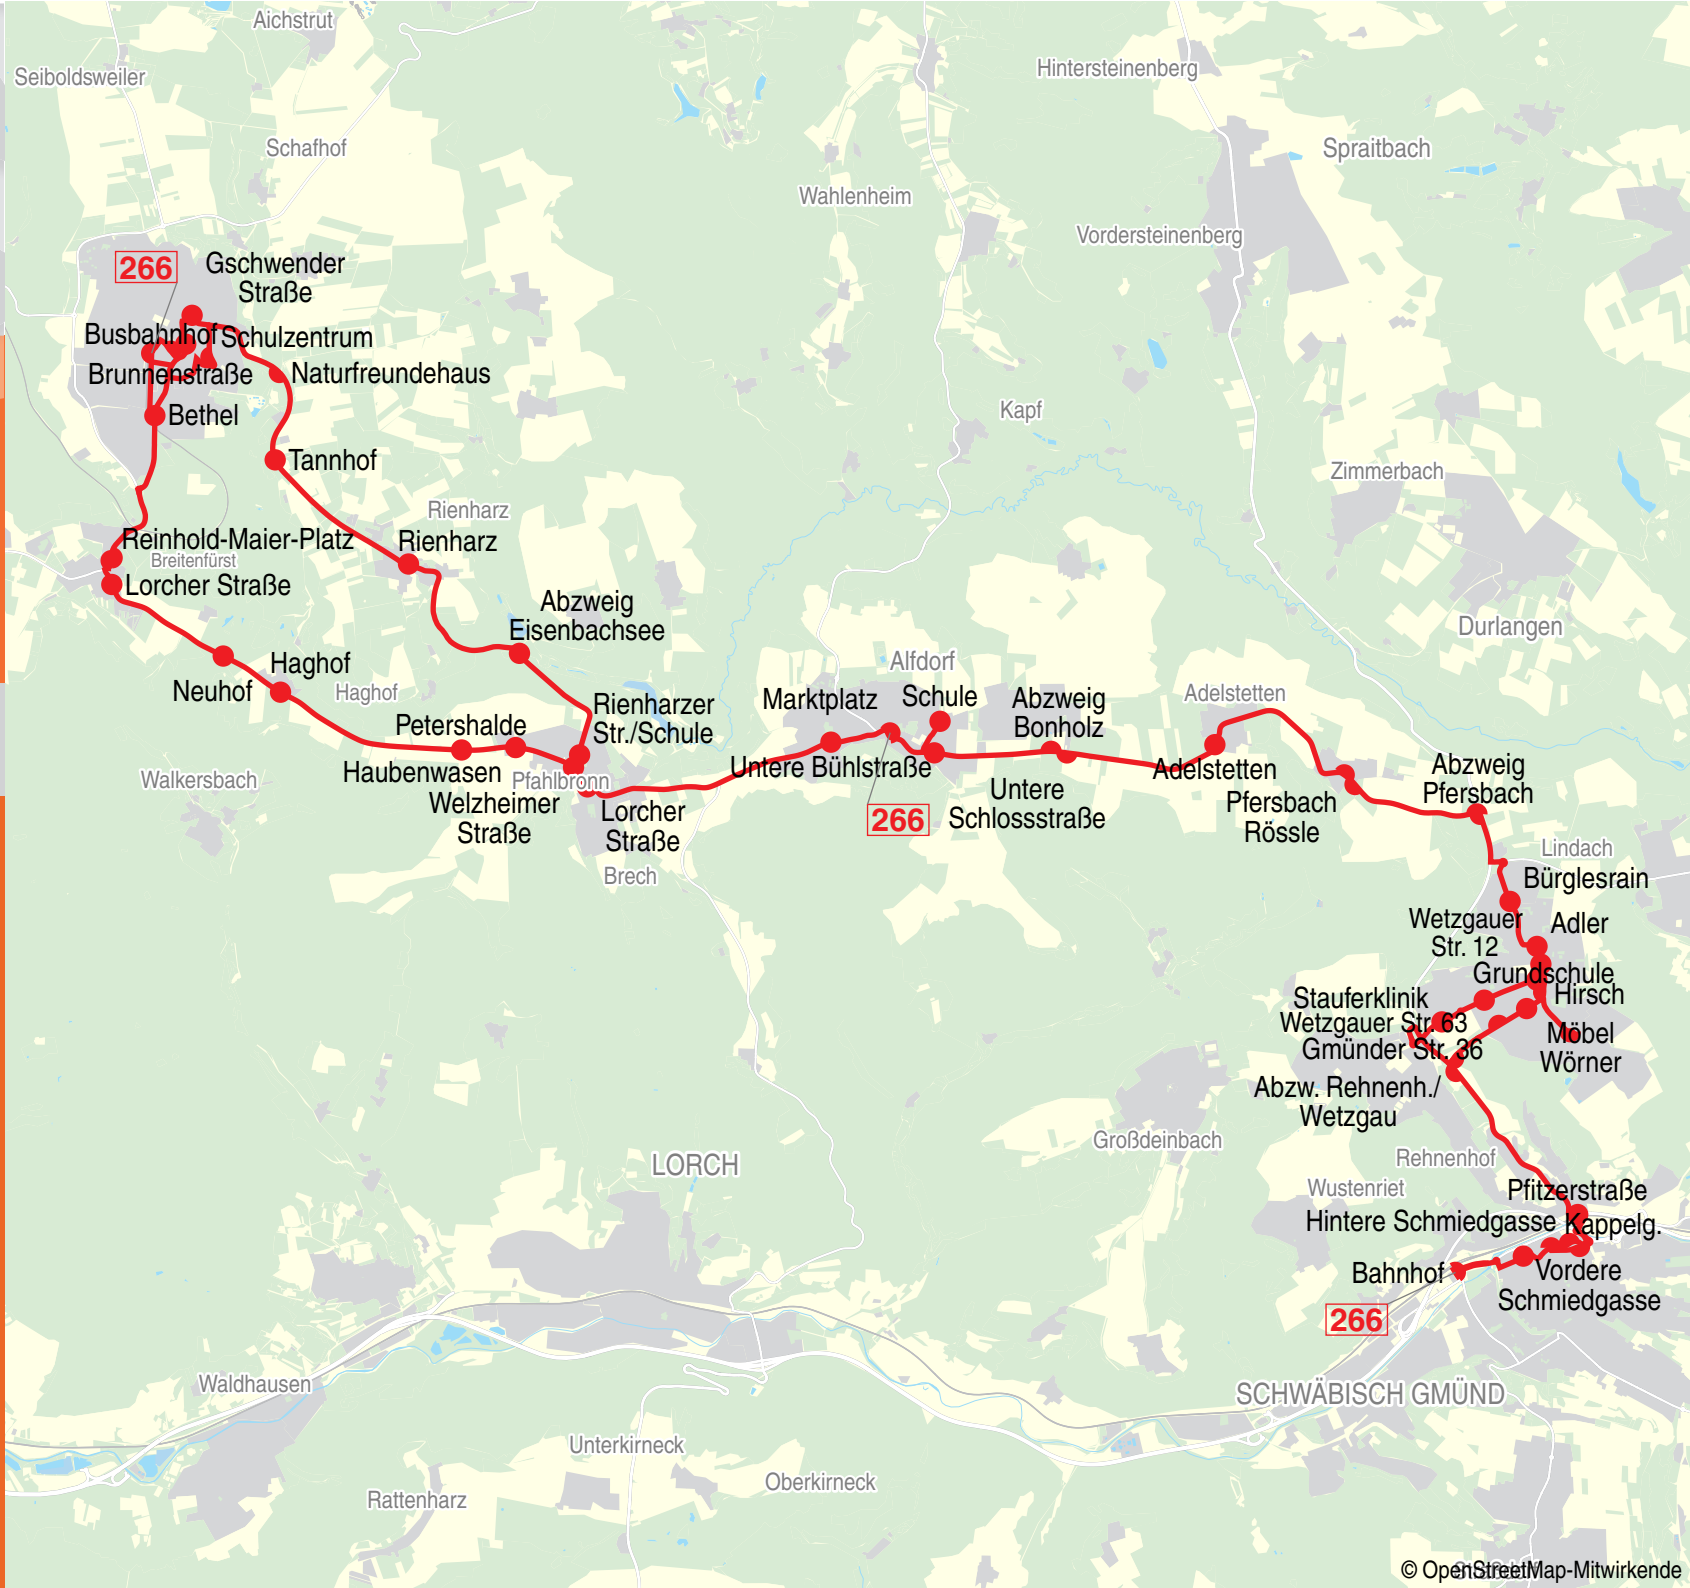

Verkehrs- und Tarifverbund
Stuttgart GmbH (VVS)
Rotebühlstraße 121
70178 Stuttgart

Am 24. und 31.12 Verkehr wie samstags

© OpenStreetMap-Mitwirkende

266

Schwäbisch Gmünd - Alfdorf - Welzheim

VVS-Gemeinschaftstarif ab Pfahlbronn Adelstetten

VVS-Gemeinschaftstarif bis Pfahlbronn Adelstetten

Table with columns for days (MONTAG-FREITAG, SAMSTAG) and stations. Rows list departure times for various routes starting from Welzheim, Alfdorf, and Schwäbisch Gmünd.

Table for SONN-/FEIERTAG (Sundays/Holidays) showing departure times for the same routes as the weekday table.

ZEICHENERKLÄRUNG: F nur an schulfreien Tagen S nur an Schultagen A26 nicht 24. und 31.12. hält nur zum Aussteigen

Liniennetz