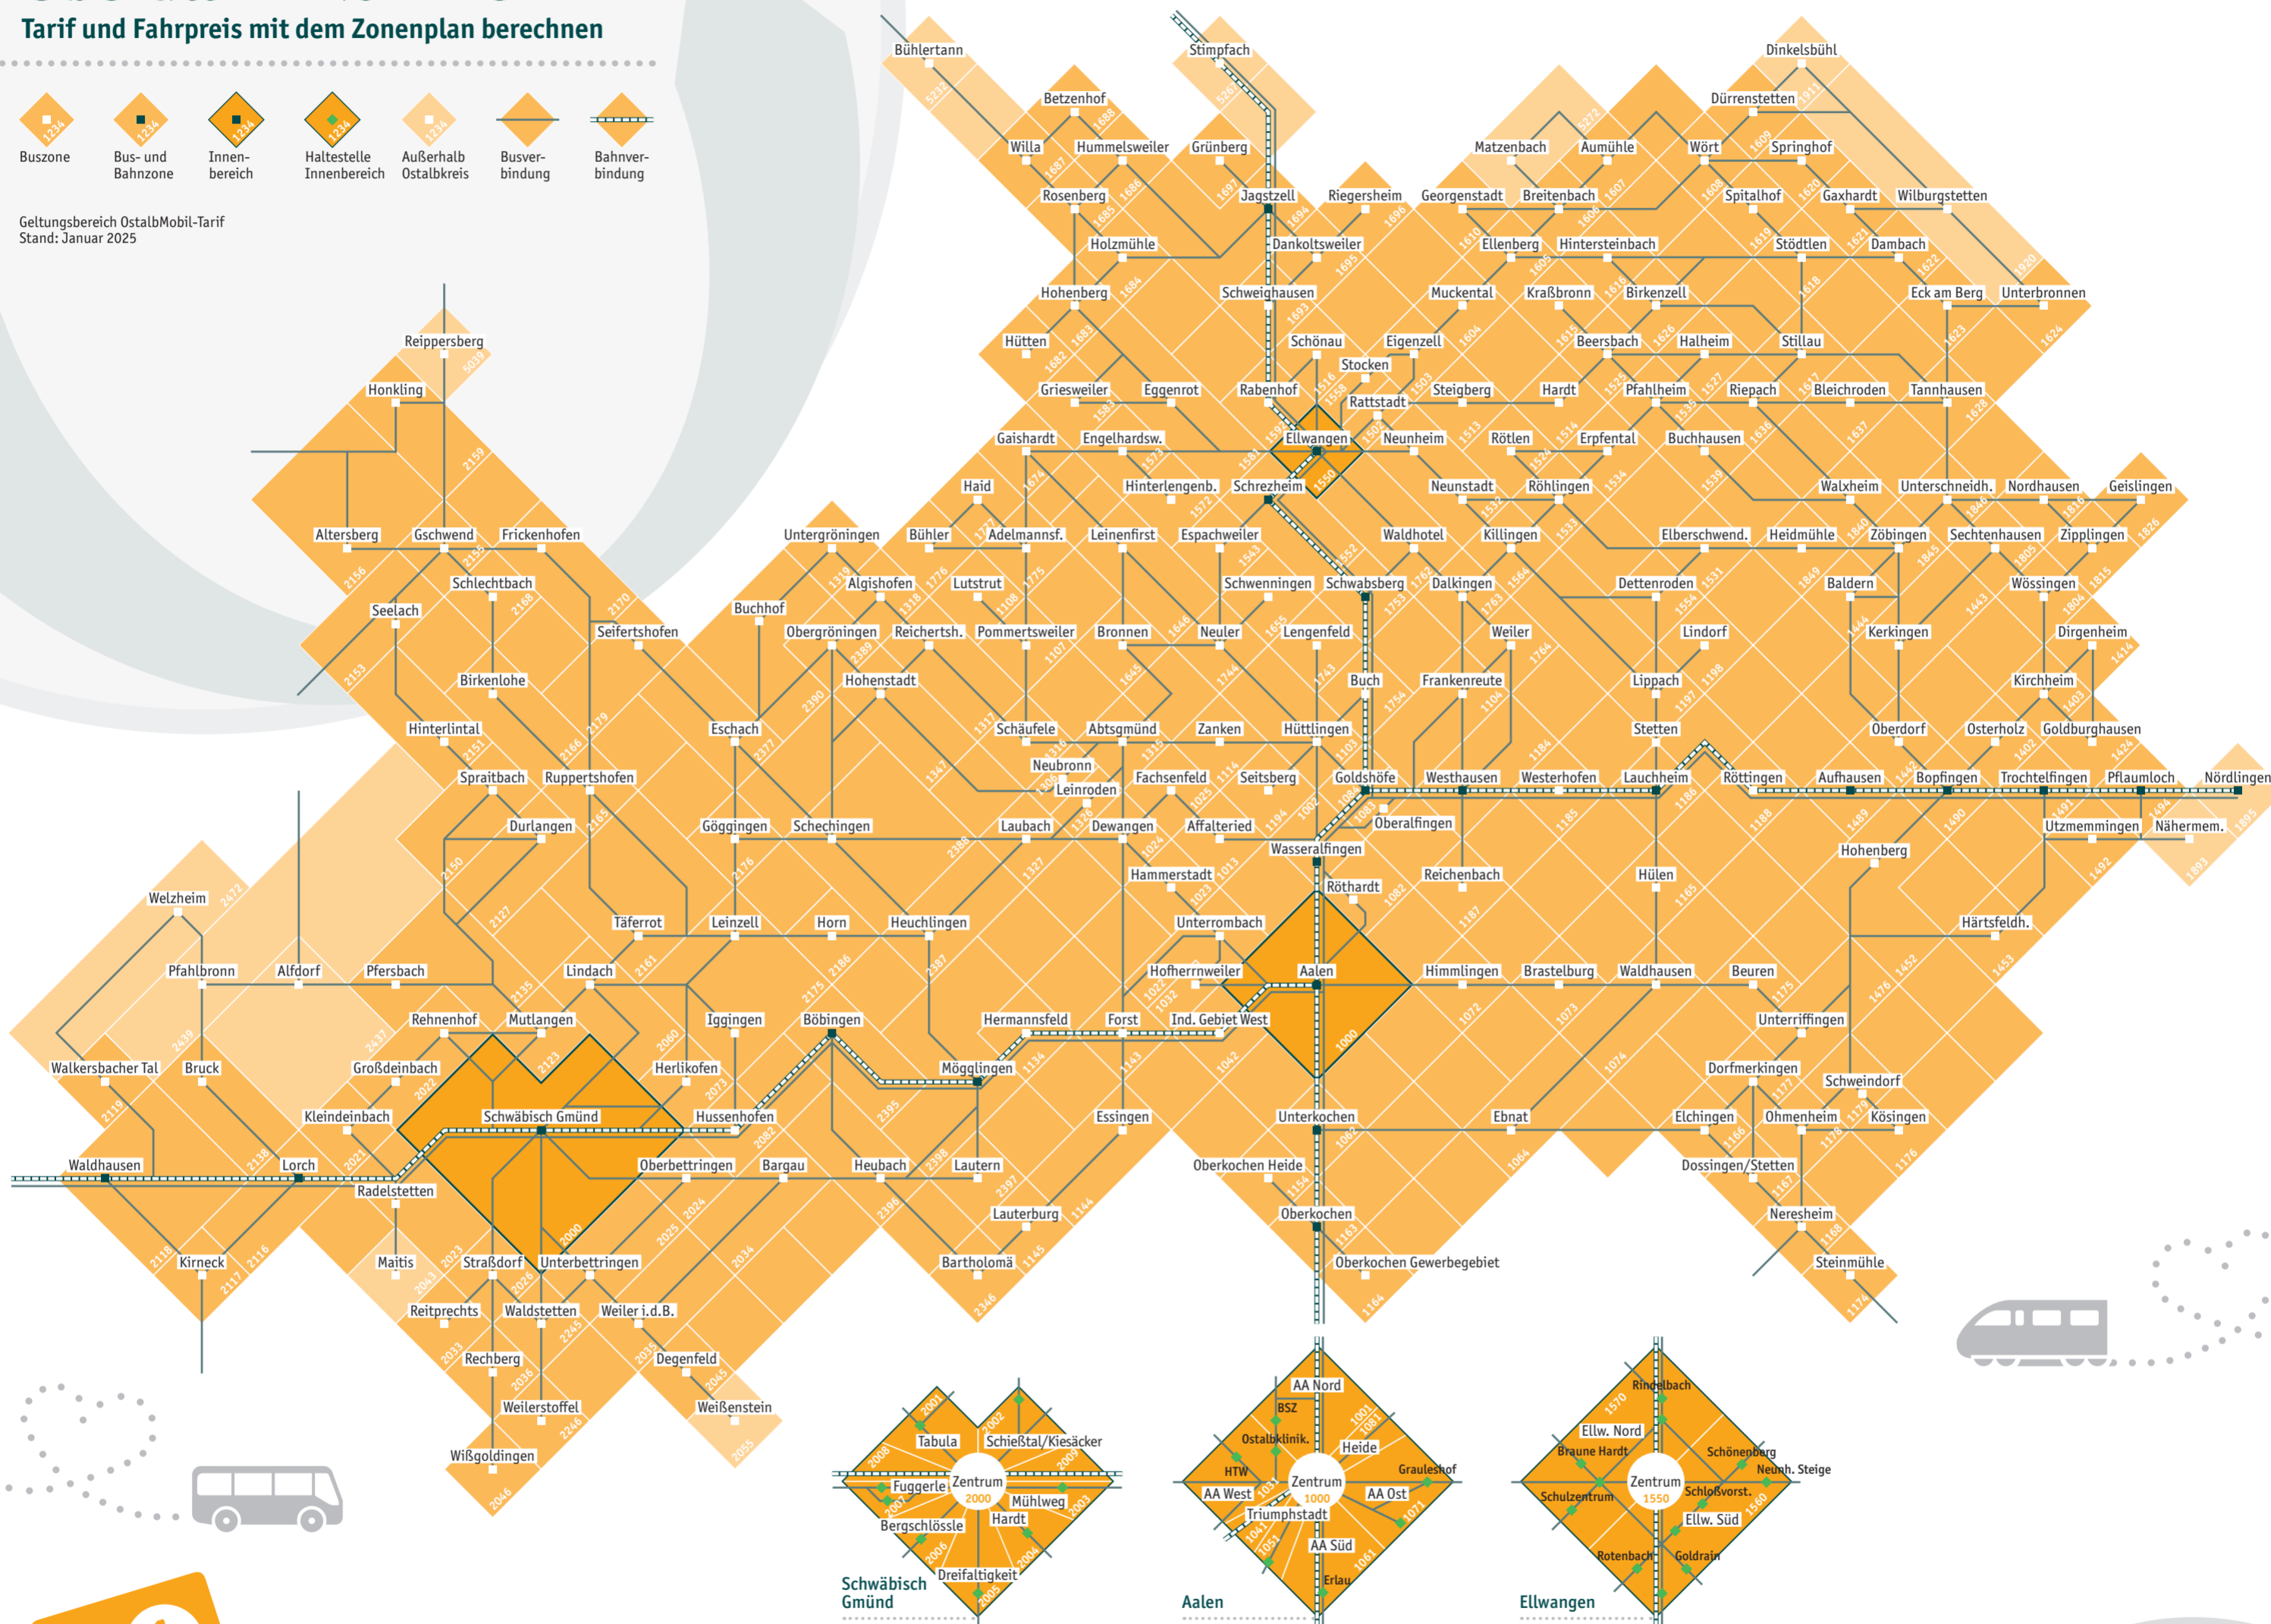

Überall hinkommen

Tarif und Fahrpreis mit dem Zonenplan berechnen

Geltungsbereich OstalbMobil-Tarif
Stand: Januar 2025

Das Nonplusultra! OstalbMobil 1-EuroTicket

Das Wochenende und die Feiertage voll und ganz auskosten. Jetzt für 1 Euro ans Ziel! Jede Bus-Einzelfahrt (ohne Umstieg). Gültig in den Bussen innerhalb des Ostalbkreises. Nicht weiter rabattierbar.

Das CityTicket der DB gilt im Stadtgebiet Aalen und Schwäbisch Gmünd. Zusätzlich bestehen weitere Orts- und Stadttarife. Preise vorbehaltlich Änderungen. Alle Preise in Euro.

Tarifpreis finden? So geht's!

Der streckengebundene Fahrpreis richtet sich nach der Zahl der durchfahrenen Zonen des Linienwegs.

- Also Start- und Zielpunkt suchen
- Alle Zonen des Linienwegs zählen (Innenbereich von Aalen, Schwäbisch Gmünd, Ellwangen beachten)
- Tarif in der Tabelle auswählen

PS: Im Internet gibt es den Tarifrechner: ostalbmobil.de

Das Nonplusultra! OstalbMobil ChipKarte

Immer wieder mit Bus und Bahn unterwegs sein? Dann tanke mit der OstalbMobil Chipkarte dein Wunschguthaben auf und nutze Fahr-Rabatte von über 20%!

ostalbmobil.de

Das Nonplusultra! D-Ticket ChipKarte

Alle D-Tickets von OstalbMobil sind jeweils als App oder Chipkarte erhältlich.