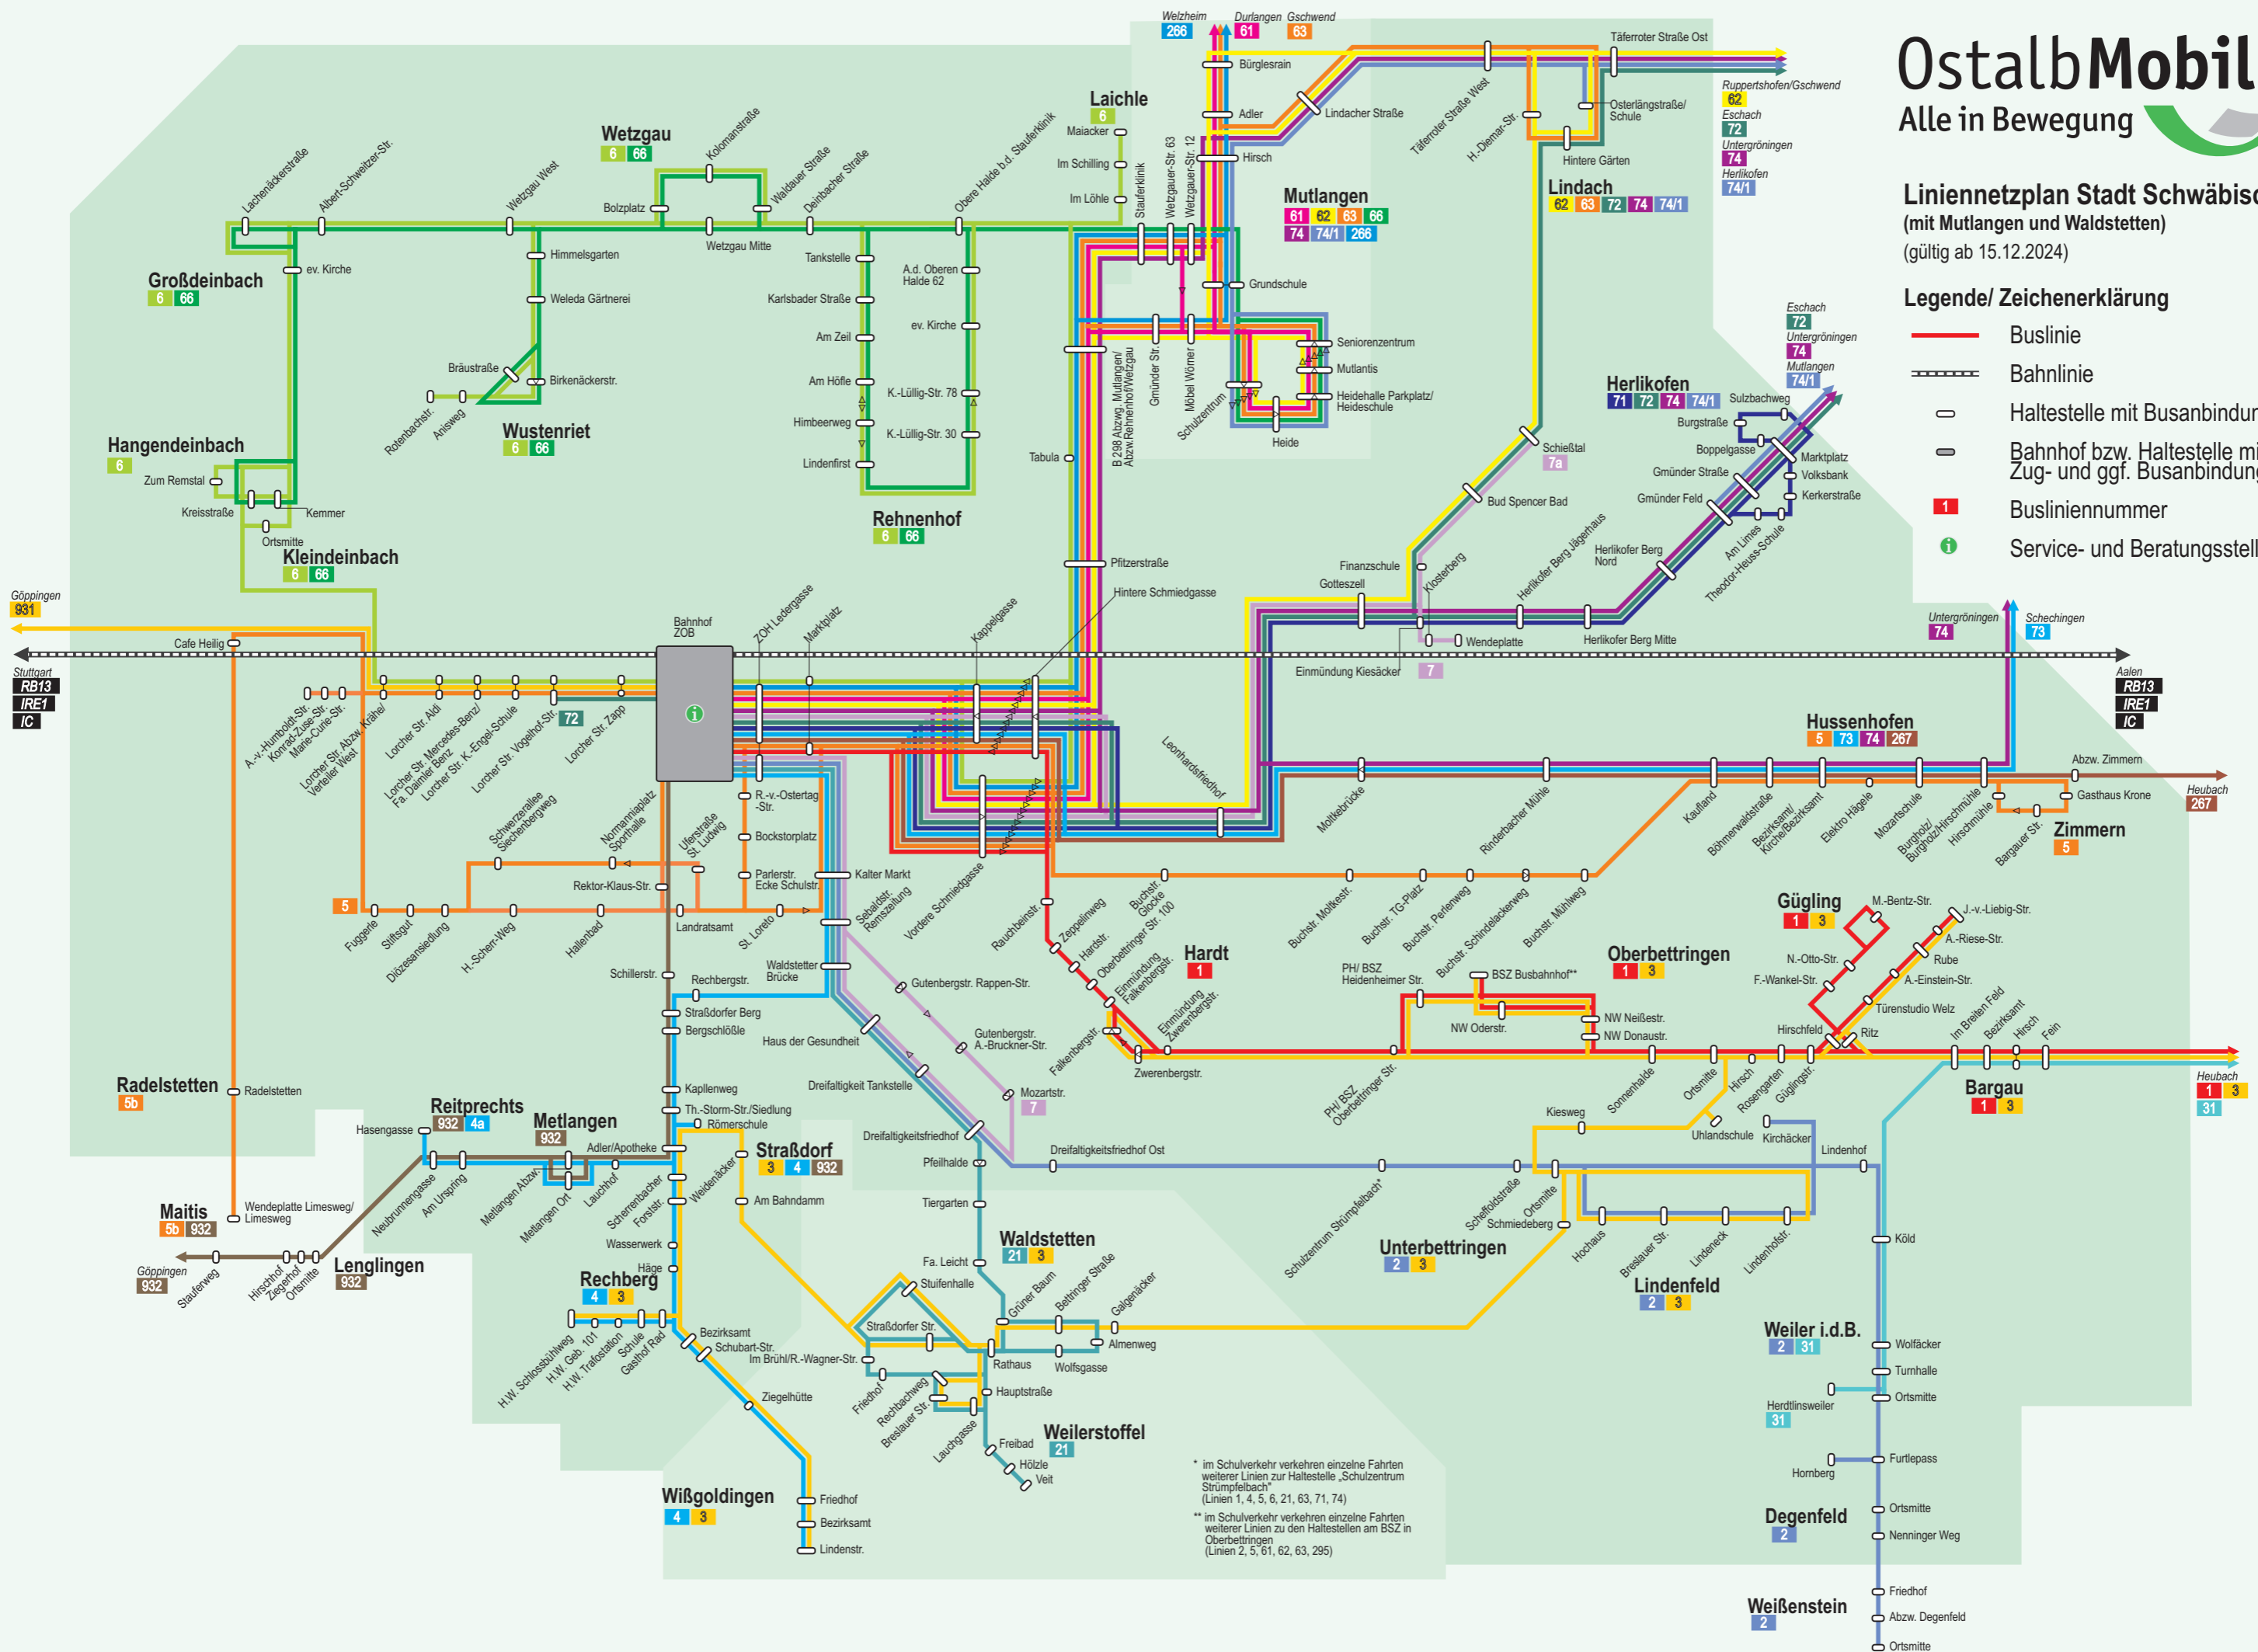

Linienetzplan Stadt Schwäbisch Gmünd (mit Mutlangen und Waldstetten) (gültig ab 15.12.2024)

- ### Legende/ Zeichenerklärung
- Buslinie
 - Bahnlinie
 - Haltestelle mit Busanbindung
 - Bahnhof bzw. Haltestelle mit Zug- und ggf. Busanbindung
 - 1 Busliniennummer
 - Service- und Beratungsstelle

* im Schulverkehr verkehren einzelne Fahrten weiterer Linien zur Haltestelle „Schulzentrum Strümpfelbach“ (Linien 1, 4, 5, 6, 21, 63, 71, 74)

** im Schulverkehr verkehren einzelne Fahrten weiterer Linien zu den Haltestellen am BSZ in Oberbettringen (Linien 2, 5, 61, 62, 63, 295)