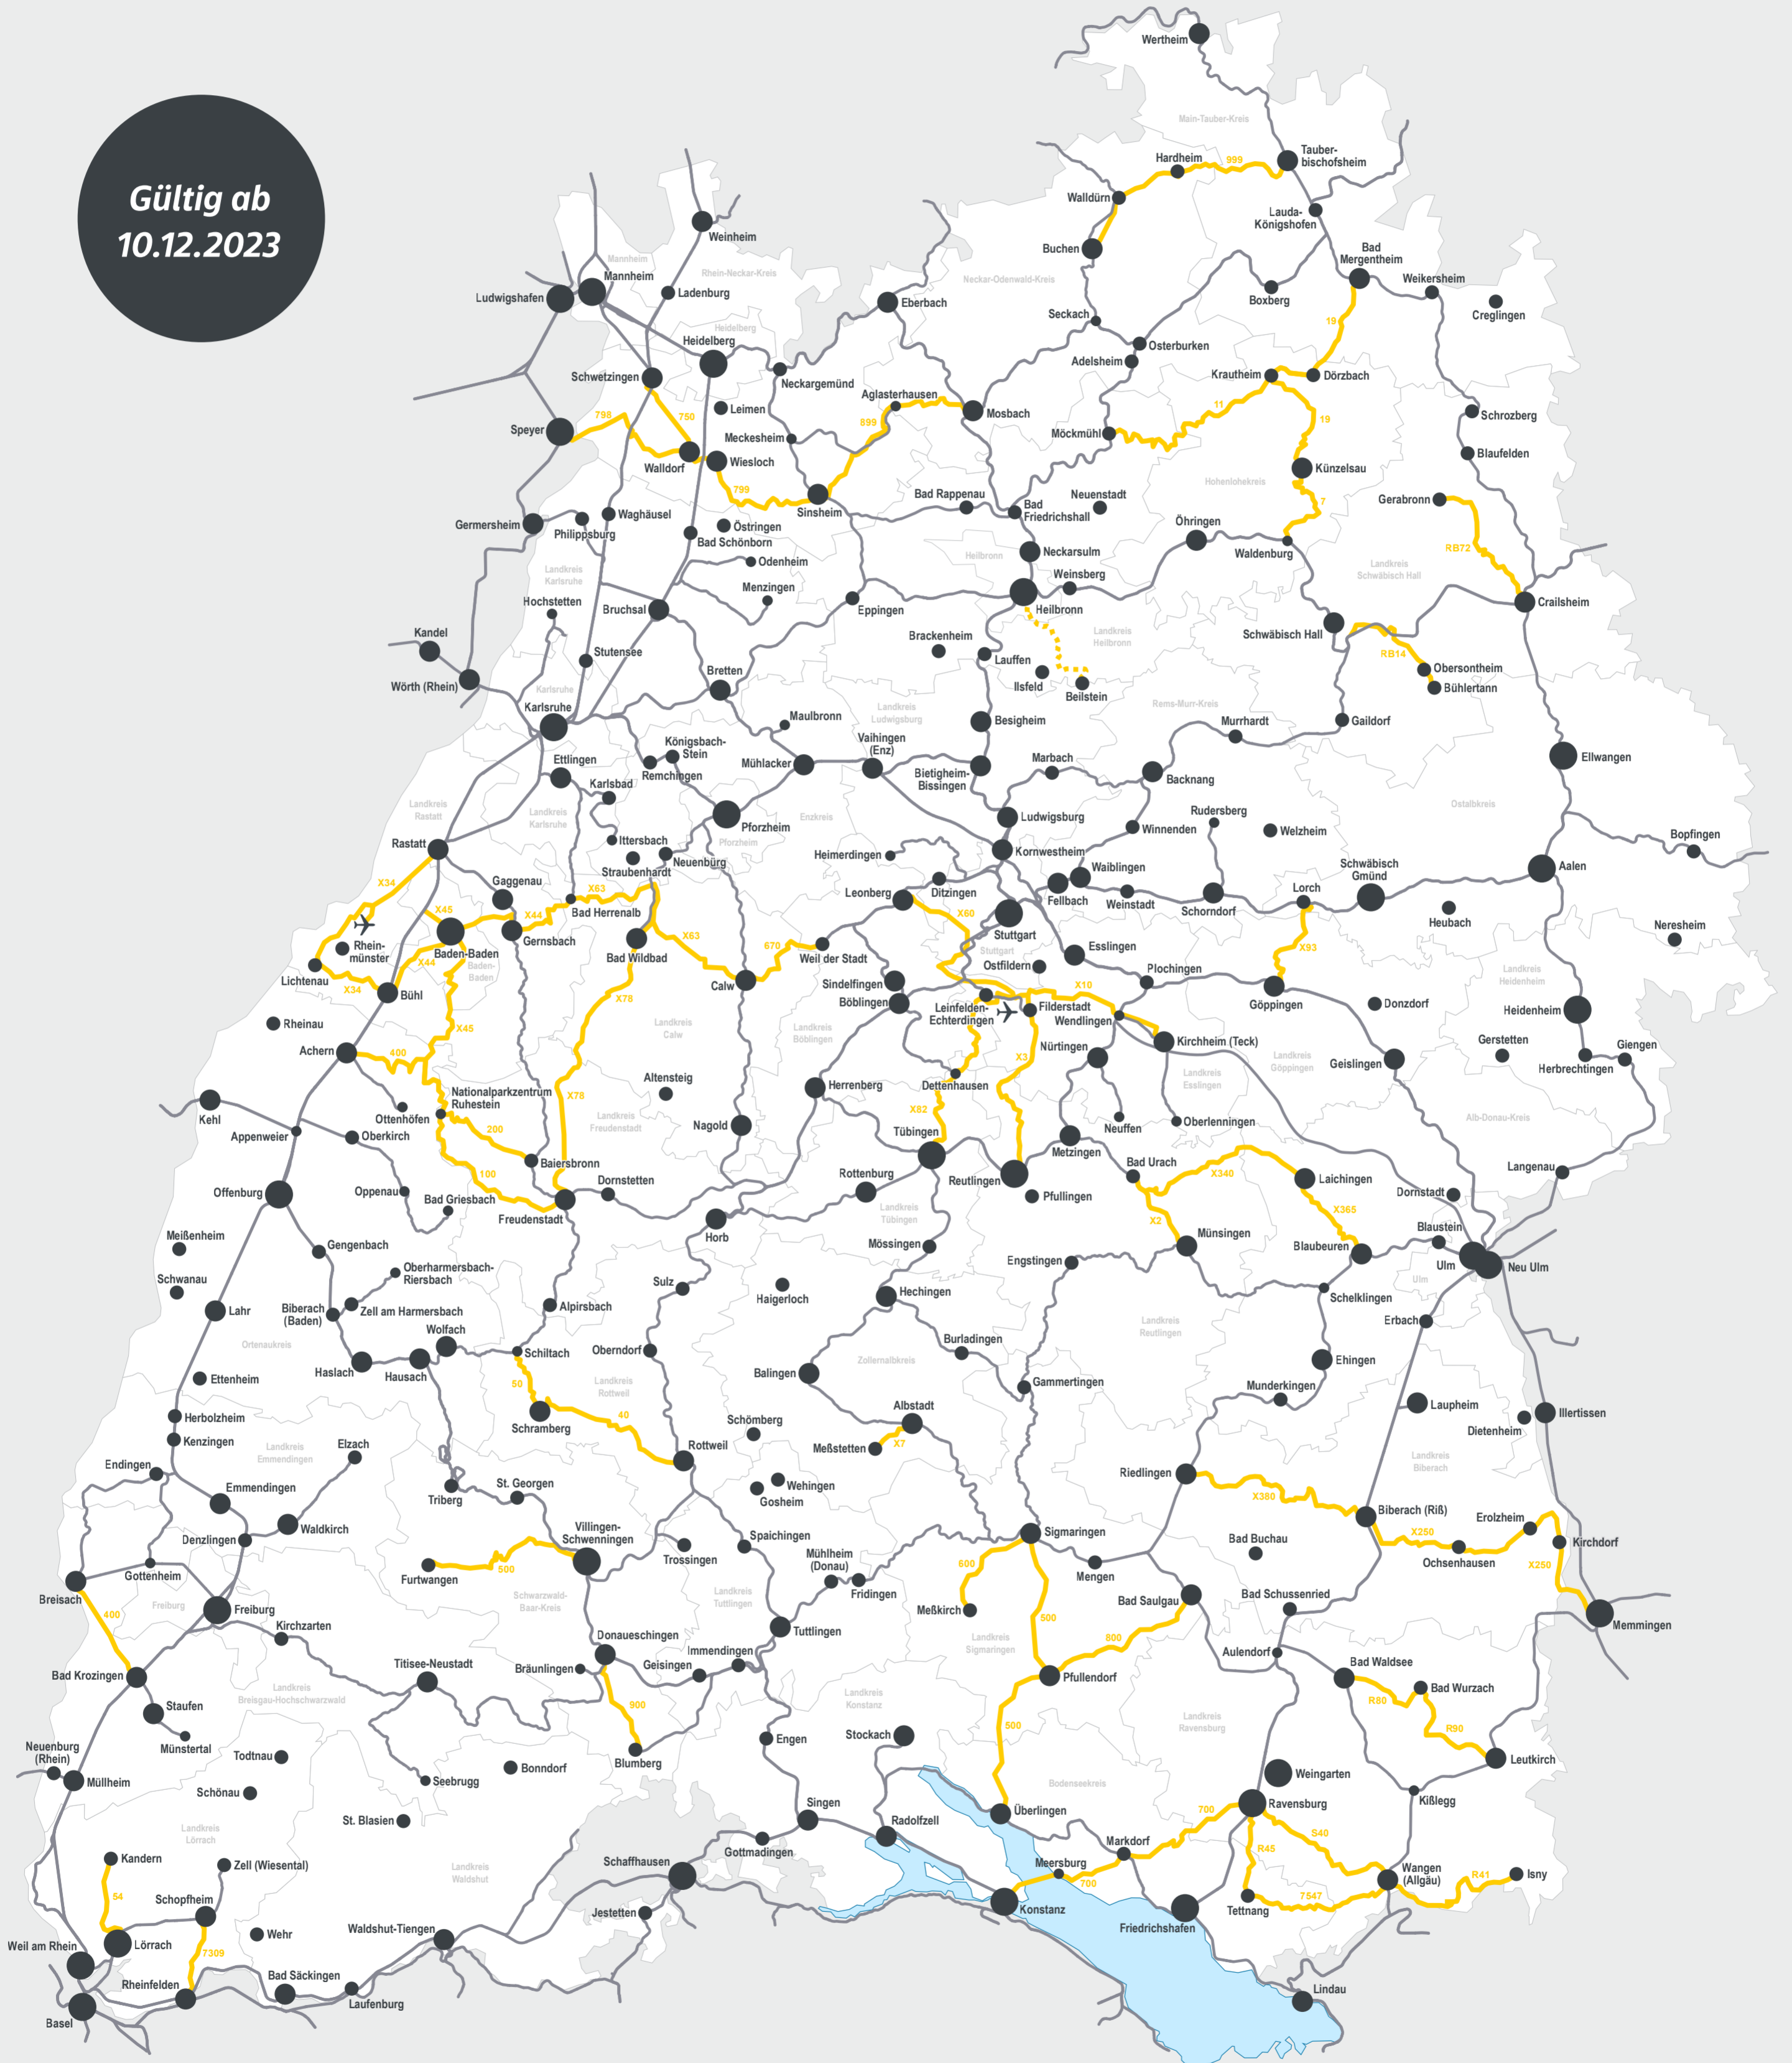

Gültig ab
10.12.2023

- Schienennetz mit SPNV-Angebot
- bwregiobus-Linie mit Liniennummer
- bwregiobus-Linie geplant

Bei Fragen zur Linienetzkarte
bitte wenden an: kontakt@bwegt.de

Kartengrundlage: OpenStreetMap-Mitwirkende; Grafik: Rick Eichner;
Impressum: Ministerium für Verkehr Baden-Württemberg, Dorotheenstraße 8, 70173 Stuttgart;
Stand: Dezember 2023; Änderungen und Irrtümer vorbehalten.