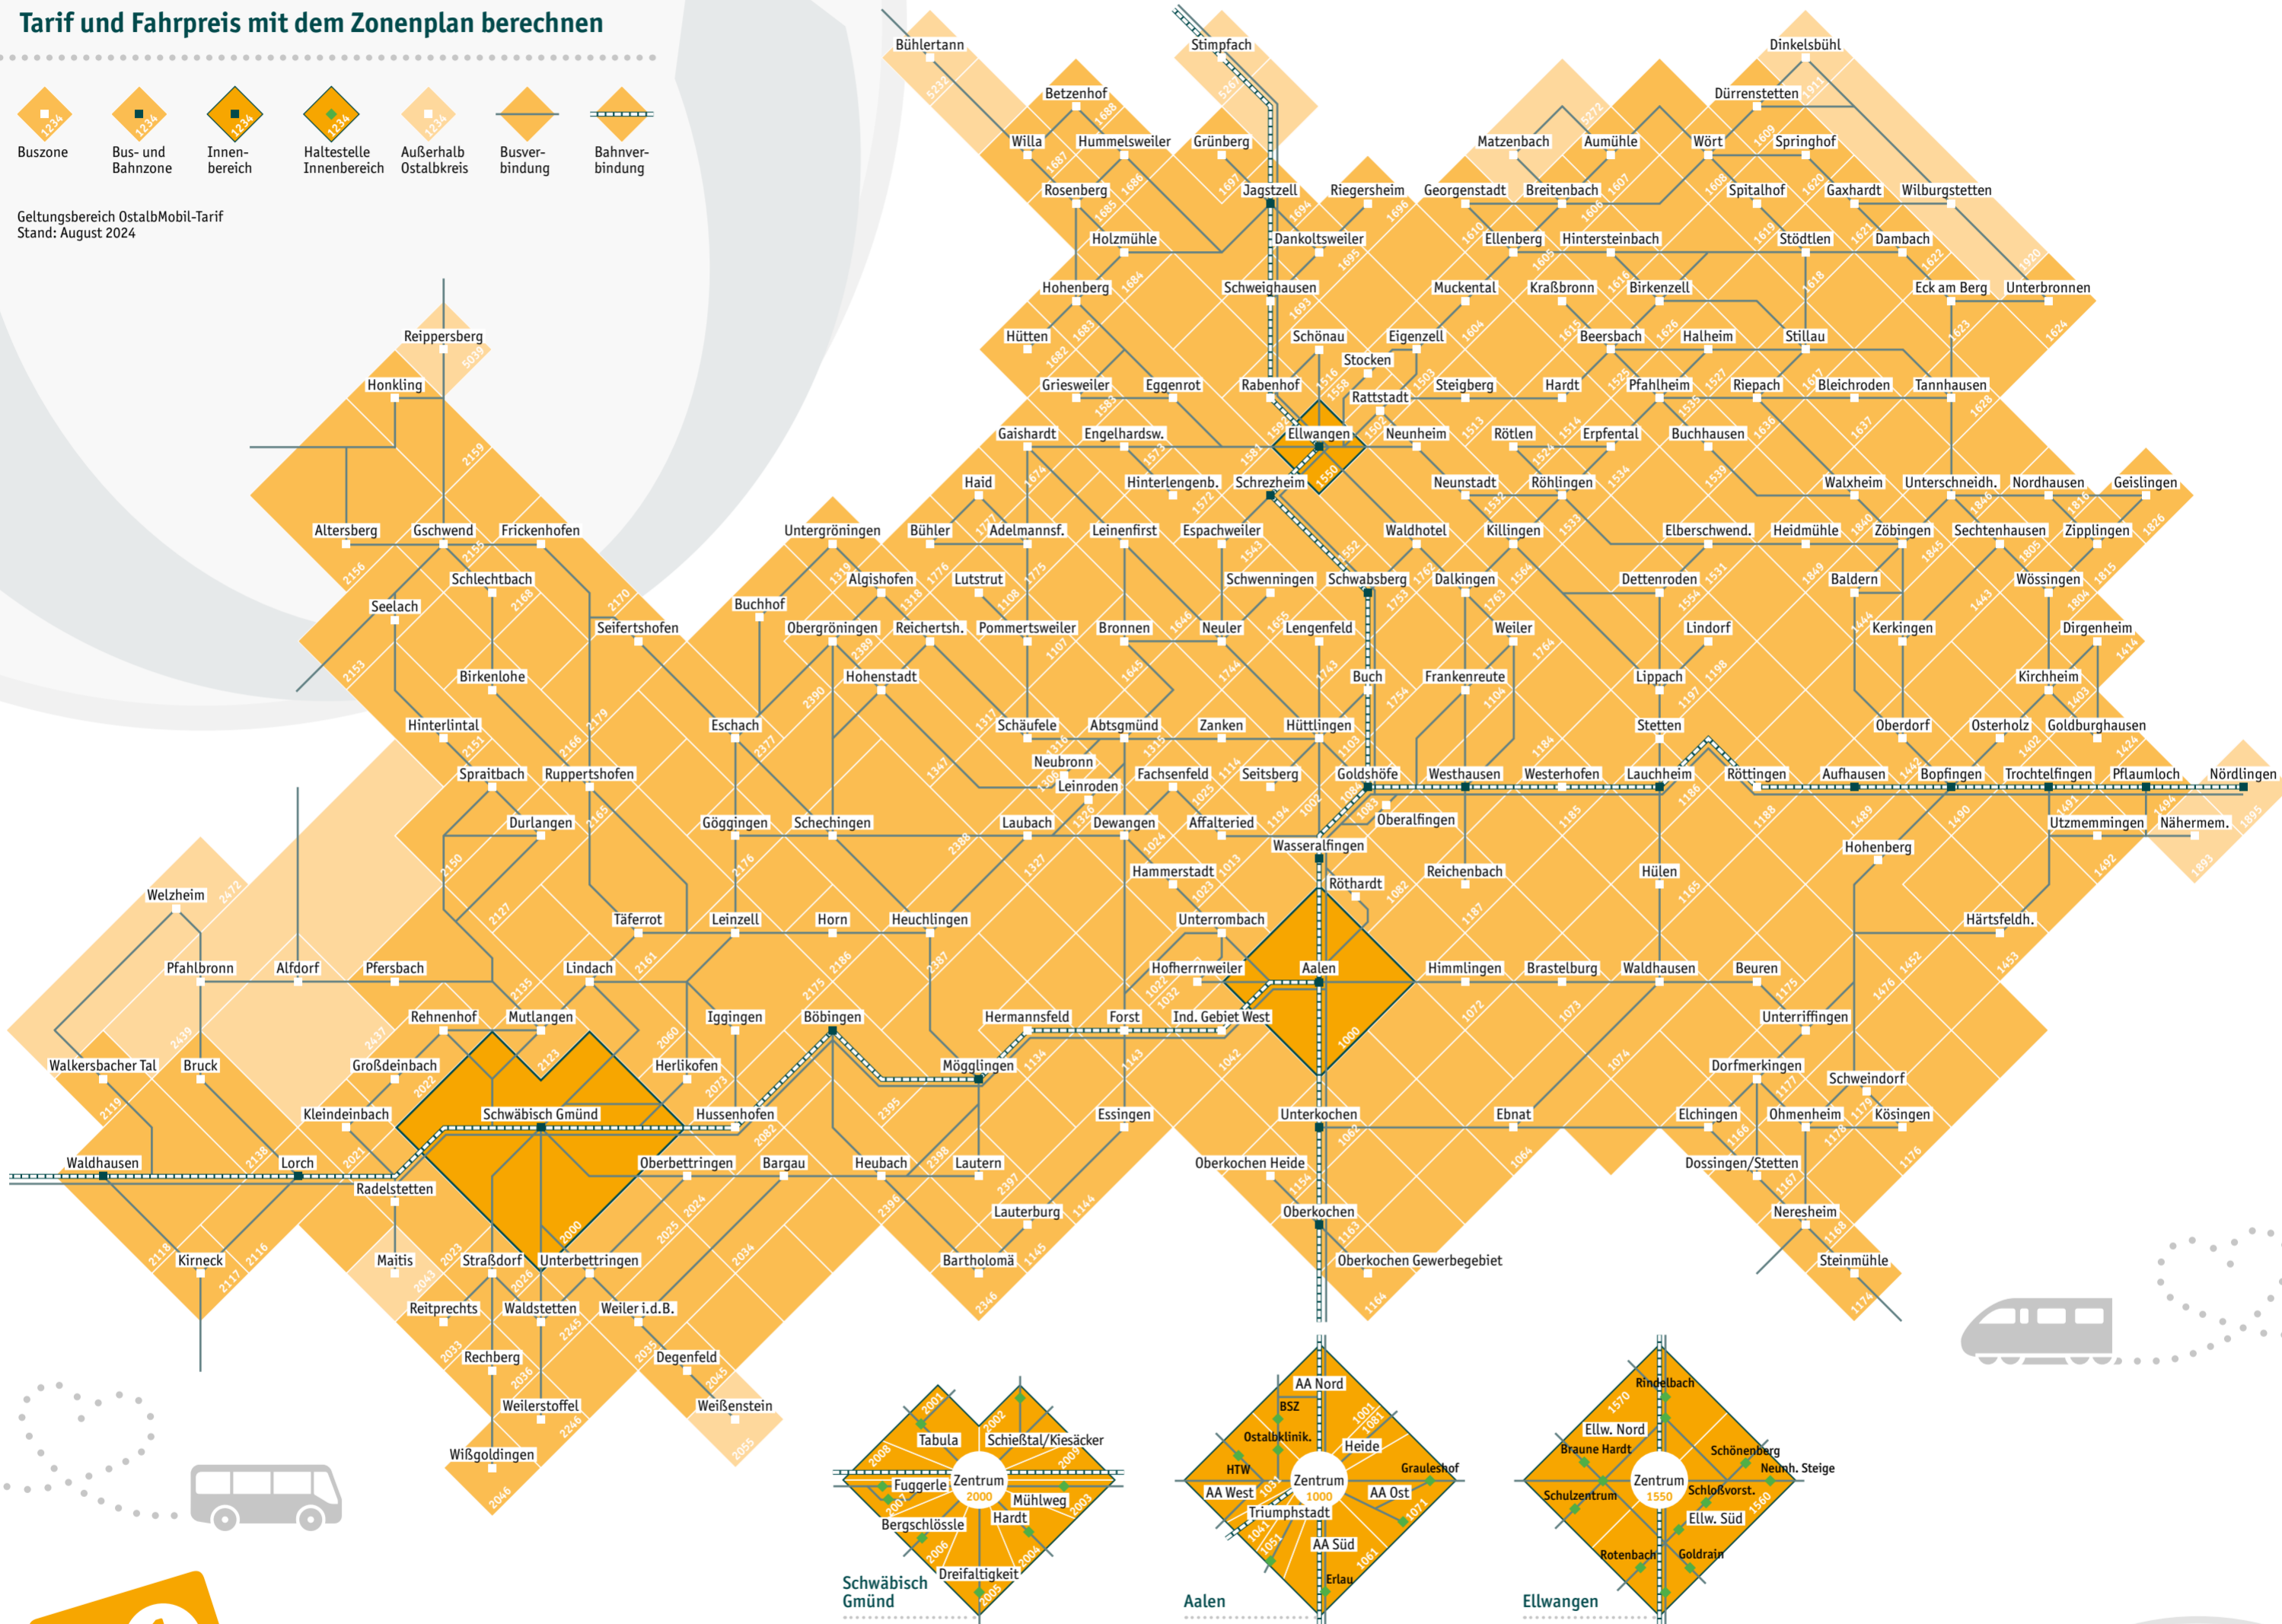

# Überall hinkommen

Tarif und Fahrpreis mit dem Zonenplan berechnen

Geltungsbereich OstalbMobil-Tarif  
Stand: August 2024